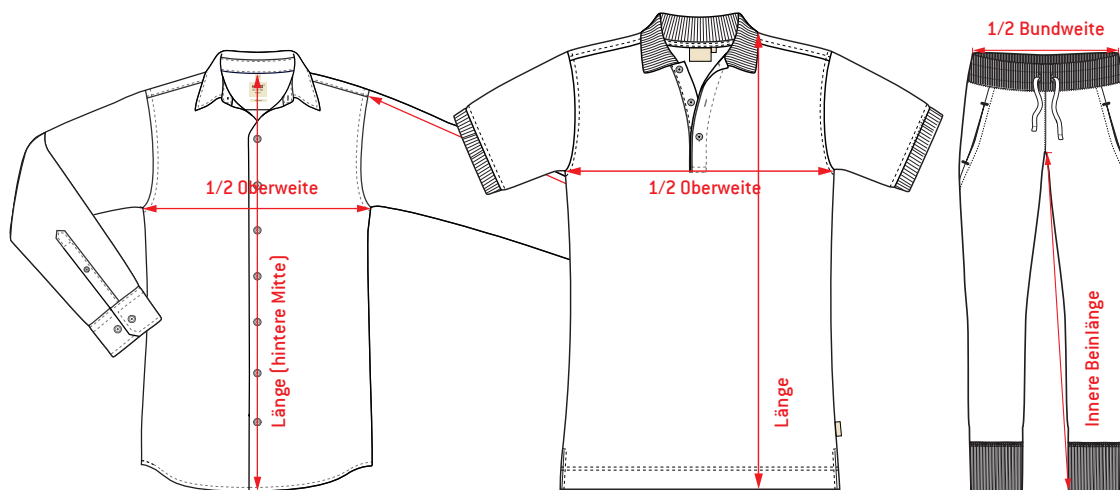

GRÖSSENSCHLÜSSEL

DAMEN*

Bestellgrößen int.	2XS	XS	S	M	L	XL	2XL	3XL	4XL	5XL	6XL
deutsche Größen	32	34	36	38	40	42	44	46	48	50	52

HERREN*

Bestellgrößen int.	XS	S	M	L	XL	2XL	3XL	4XL	5XL	6XL
deutsche Größen	44/46	46/48	48/50	50/52	52/54	54/56	56/58	58/60	60/62	62/64
Kragenweite in cm	35/36	37/38	39/40	41/42	43/44	45/46	47/48	49/50	51/52	53/54

KIDS

Bestellgrößen int.	116	128	140	152	164
Alter	5-6	7-8	9-10	11-12	13-14

SOCKEN

Bestellgrößen int.	S	M	L
Schuhgröße	35-38	39-42	43-46

Stand: Mai 2017

* Alle Maßtabelle und Größenangaben sind unter Vorbehalt in Zentimeter angegeben! Durch Schnittoptimierungen kann es zu geringfügigen Maßabweichungen kommen, weshalb wir eine Anprobe beim HAKRO-Fachhändler empfehlen.

MESSSTRECKEN

HEMDEN & BLUSEN

T-SHIRTS & LONGSLEEVES

HOSEN

POLOSHIRTS

STRICK

SWEATSHIRTS & SWEATJACKEN

FUNKTION & JACKEN

KIDS & SCHOOLWEAR